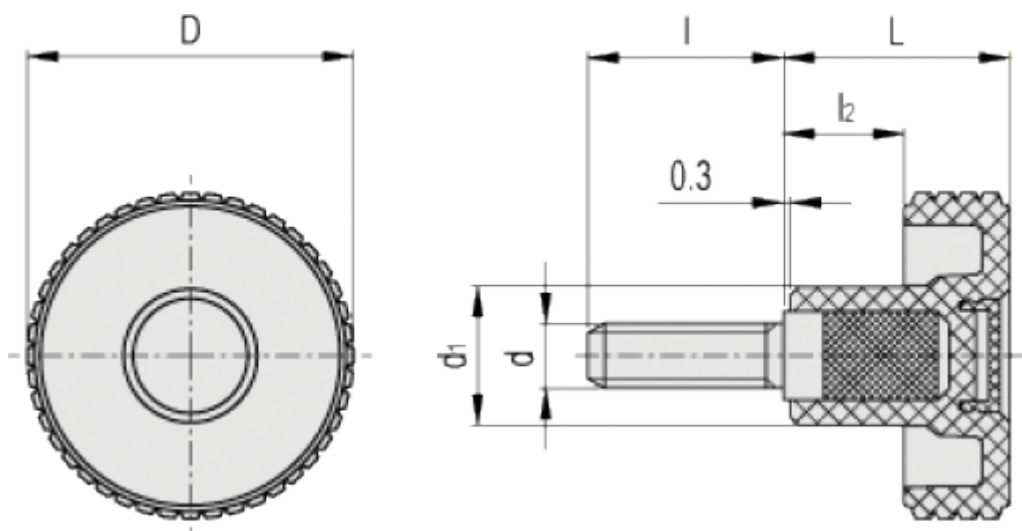

Varenummer: 23020343519

Beskrivelse: E+G Fingregreb MBT.40 p-M6x30-C9, Sort

Mål

D = 39.5

d1 = 17

d6g = M6

L = 26.5

I = 30

l2 = 12.5